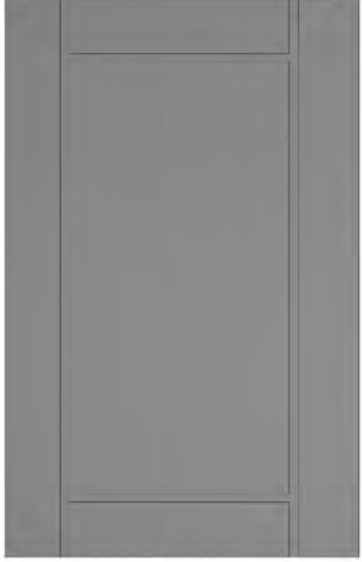

MAKS. KAPAK ÖLÇÜSÜ: 125X250 CM

MAXIMUM COVER SIZE: 250X125 CM

CAMLI MODELDE KENAR GENİŞLİĞİ: 6 CM

IN THE GLAZED VERSION, THE EDGE WIDTH IS: 6 CM.

MİN. KAPAK YÜKSEKLİĞİ: 25 CM

MINIMUM DOOR HEIGHT: 25 CM

Kapak Modeli
Cover Model