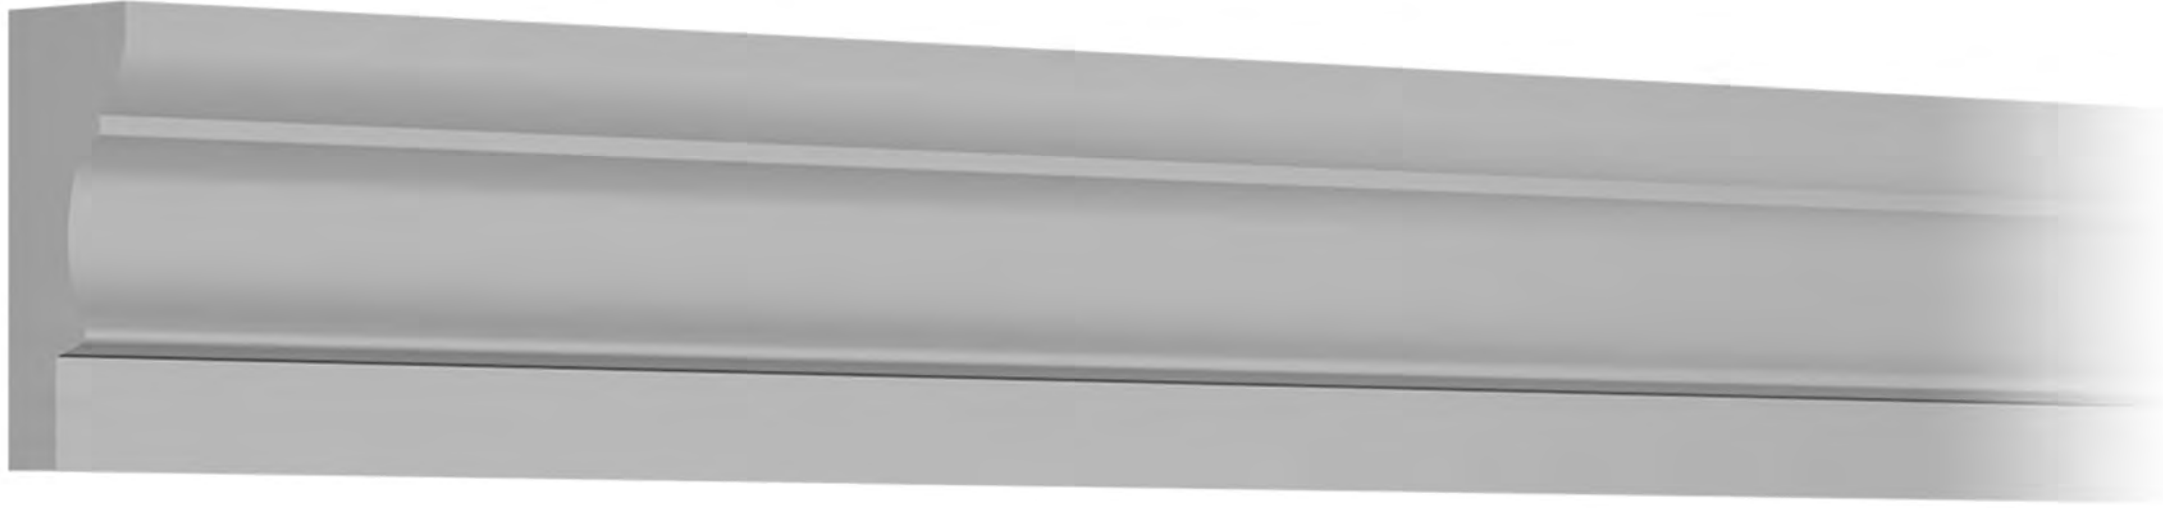

MERCAN TAÇ (CORAL STRIP)

TEKNİK DETAYLAR / TECHNICAL DETAILS

TAÇ ÖLÇÜLERİ : 70 140 210 250 CM

CROWN DIMENSIONS : 70 140 210 250 CM

STANDART GENİŞLİK : 8 CM

STANDARD WIDTH : 8 CM