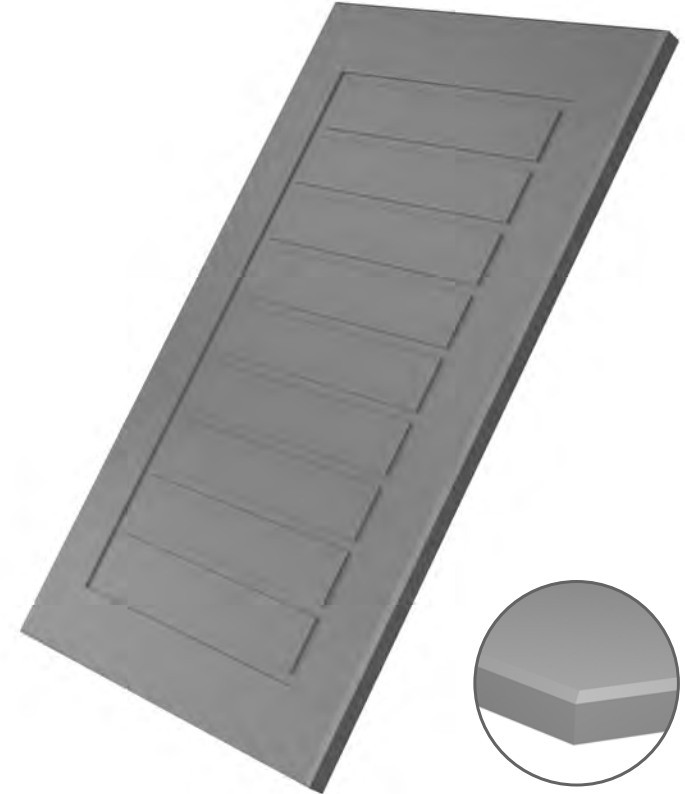

DECO 106

TEKNİK DETAYLAR / TECHNICAL DETAILS

MAKS. KAPAK ÖLÇÜSÜ: 125X250 CM

MAXIMUM COVER SIZE: 250X125 CM

CAMLI MODELDE KENAR GENİŞLİĞİ: 6 CM

IN THE GLAZED VERSION, THE EDGE WIDTH IS: 6 CM.

MİN. KAPAK YÜKSEKLİĞİ: 18 CM

MINIMUM DOOR HEIGHT: 18 CM