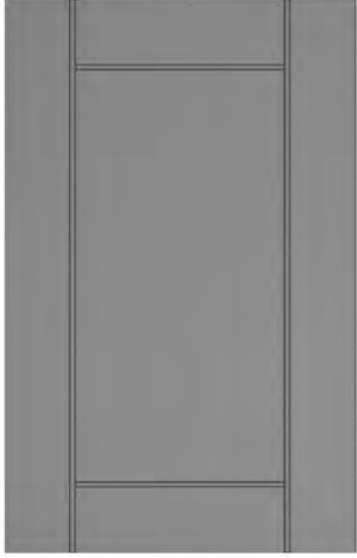

Kapak Modeli
Cover Model