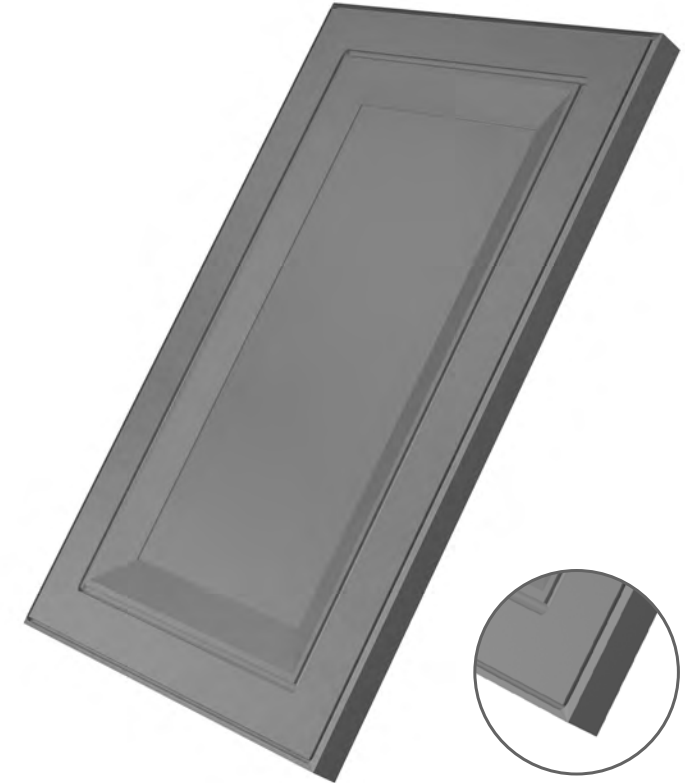

DECO 605

TEKNİK DETAYLAR / TECHNICAL DETAILS

MAKS. KAPAK ÖLÇÜSÜ: 125X250 CM

MAXIMUM COVER SIZE: 250X125 CM

CAMLI MODELDE KENAR GENİŞLİĞİ: 6 CM

IN THE GLAZED VERSION, THE EDGE WIDTH IS: 6 CM.

MİN. KAPAK YÜKSEKLİĞİ: 22 CM

MINIMUM DOOR HEIGHT: 22 CM