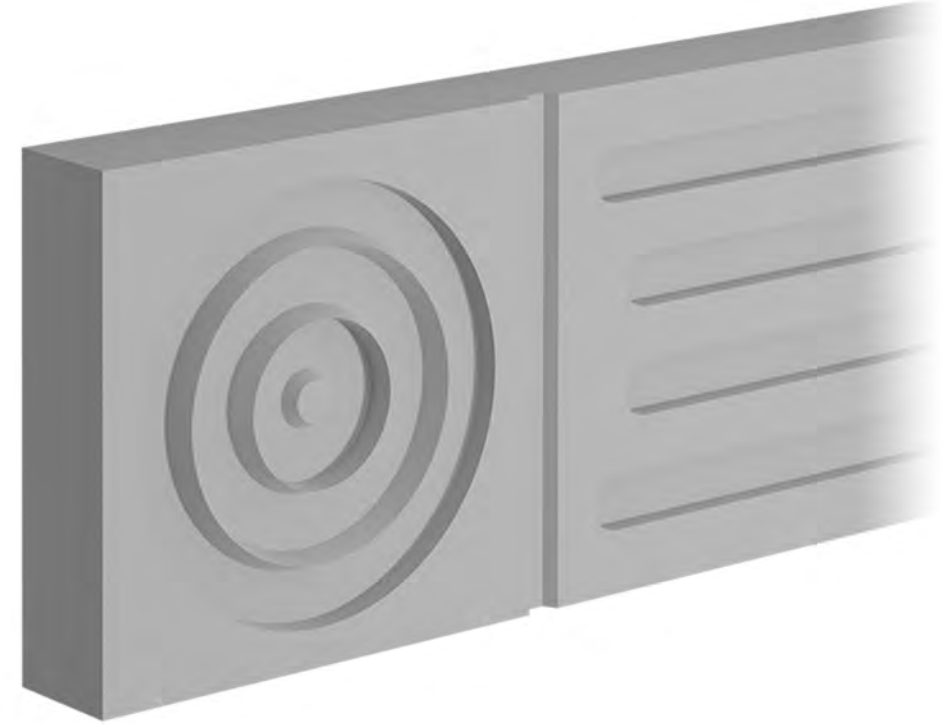

SÜTUN (COLUMN) 01

TEKNİK DETAYLAR / TECHNICAL DETAILS

STANDART GENİŞLİK : 7 CM

TECHNICAL SPECIFICATIONS : 7 CM

MAKSİMUM YÜKSEKLİK : 250 CM

MACIMIM HEIGHT : 250 CM

SÜTUN (COLUMN) 02

TEKNİK DETAYLAR / TECHNICAL DETAILS