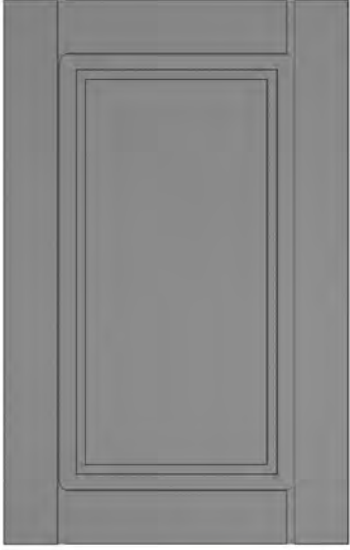

Kapak Modeli
Cover Model