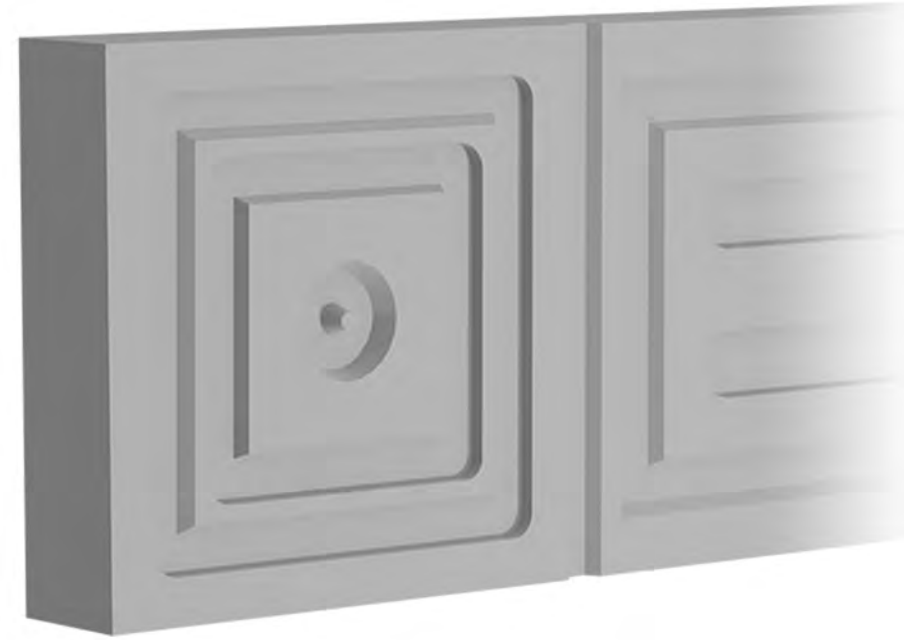

SÜTUN (COLUMN) 02

TEKNİK DETAYLAR / TECHNICAL DETAILS

STANDART GENİŞLİK : 7 CM

TECHNICAL SPECIFICATIONS : 7 CM

MAKSİMUM YÜKSEKLİK : 250 CM

MACIMIM HEIGHT : 250 CM