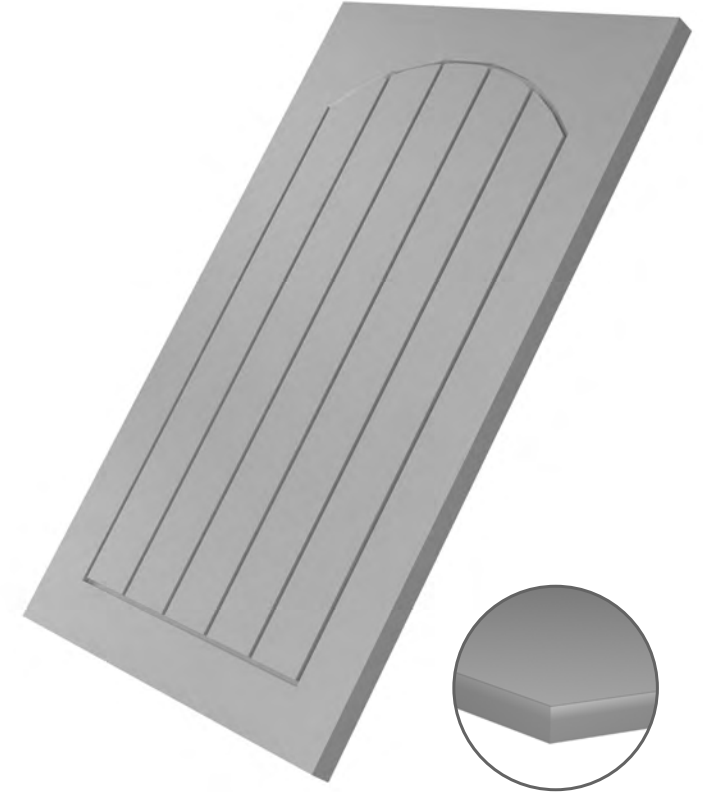

DECO 204

TEKNİK DETAYLAR / TECHNICAL DETAILS

MAKS. KAPAK ÖLÇÜSÜ: 125X250 CM

MAXIMUM COVER SIZE: 250X125 CM

CAMLI MODELDE KENAR GENİŞLİĞİ: 6 CM

IN THE GLAZED VERSION, THE EDGE WIDTH IS: 6 CM.

MİN. KAPAK YÜKSEKLİĞİ: 18 CM

MINIMUM DOOR HEIGHT: 18 CM