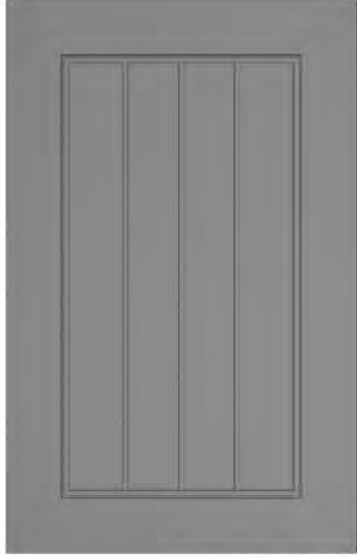

MAKS. KAPAK ÖLÇÜSÜ: 125X250 CM

MAXIMUM COVER SIZE: 250X125 CM

CAMLI MODELDE KENAR GENİŞLİĞİ: 6 CM

IN THE GLAZED VERSION, THE EDGE WIDTH IS: 6 CM.

MİN. KAPAK YÜKSEKLİĞİ: 20 CM

MINIMUM DOOR HEIGHT: 20 CM

Kapak Modeli
Cover Model