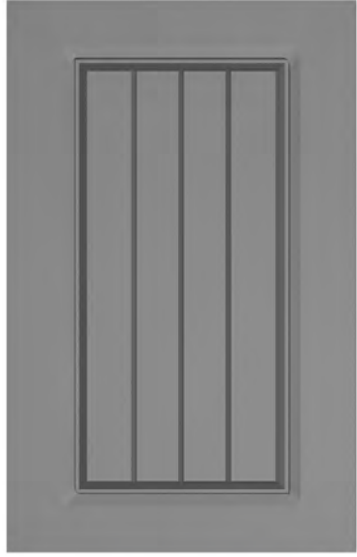

Kapak Modeli
Cover Model