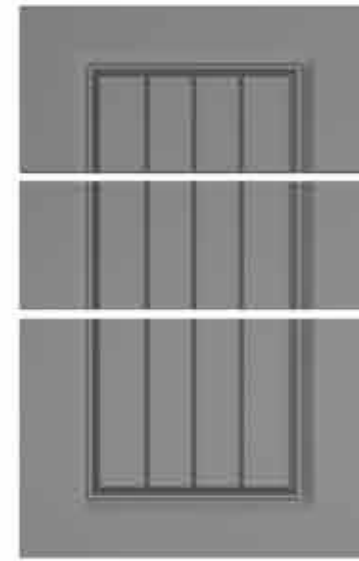

في النموذج الزجاجي، عرض الحافة: 6 سم

الحد الأدنى لارتفاع الباب: 18 سم

نموذج الدرج

نموذج الغطاء الزجاجي

نموذج درج الأدوات

نموذج الغطاء

ديكو 604

التفاصيل التقنية