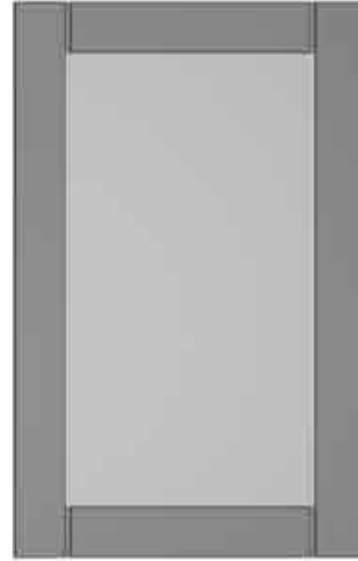

التفاصيل التقنية

حجم الغطاء الأقصى: 250 × 125 سم

في النموذج الزجاجي، عرض الحافة: 6 سم

الحد الأدنى لارتفاع الباب: 18 سم

نموذج الدرج

نموذج الغطاء الزجاجي

نموذج درج الأدوات

نموذج الغطاء