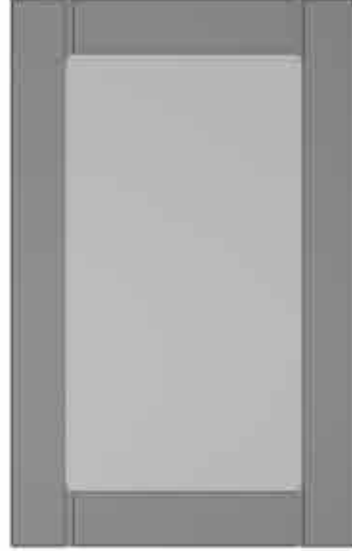

مُودج الغطاء الزجاجي