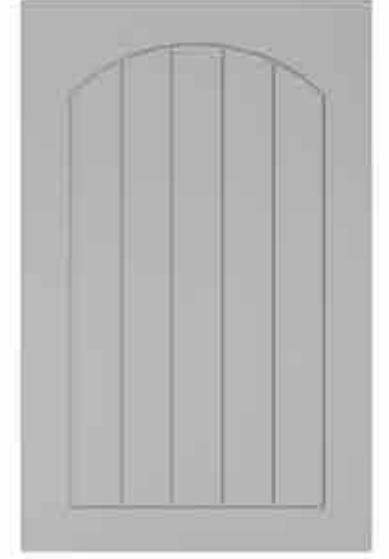

نموذج الغطاء