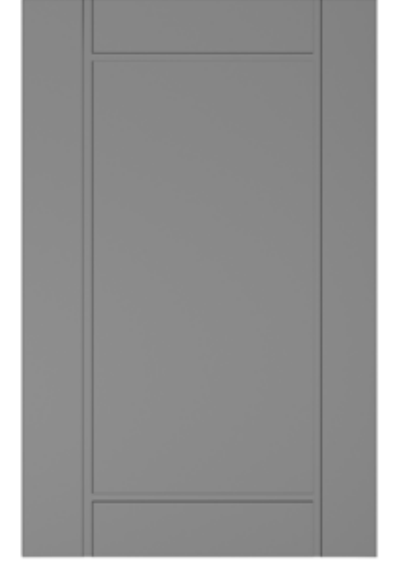

نموذج الغطاء