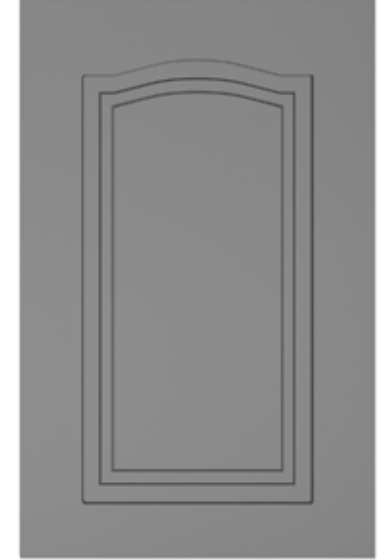

نموذج الغطاء