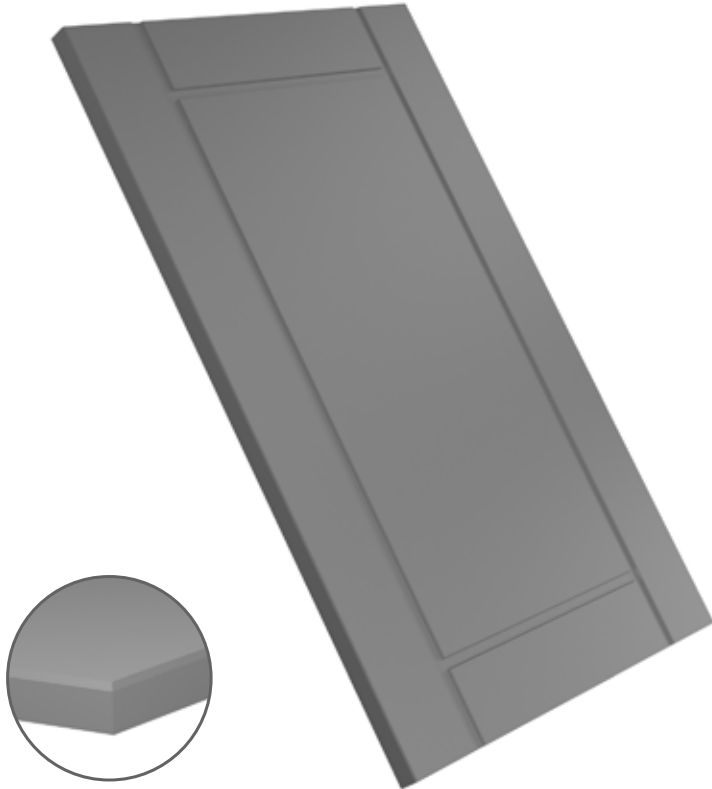

ديكو 407

التفاصيل التقنية

حجم الغطاء الأقصى: 125 × 250 سم

في النموذج الزجاجي، عرض الحافة: 6 سم

الحد الأدنى لارتفاع الباب: 20 سم