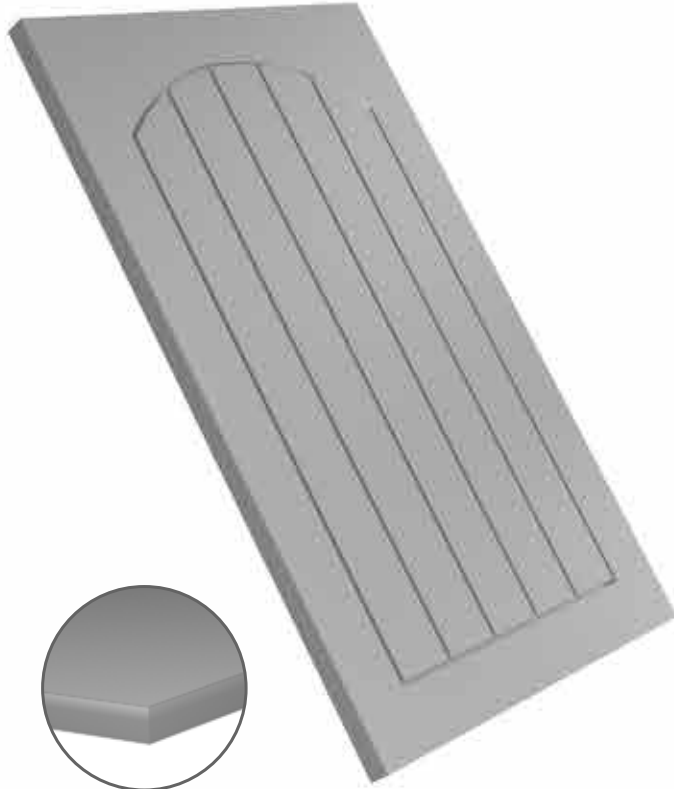

ديكو 204

التفاصيل التقنية

حجم الغطاء الأقصى: 250 × 125 سم

في النموذج الزجاجي، عرض الحافة: 6 سم

الحد الأدنى لارتفاع الباب: 18 سم