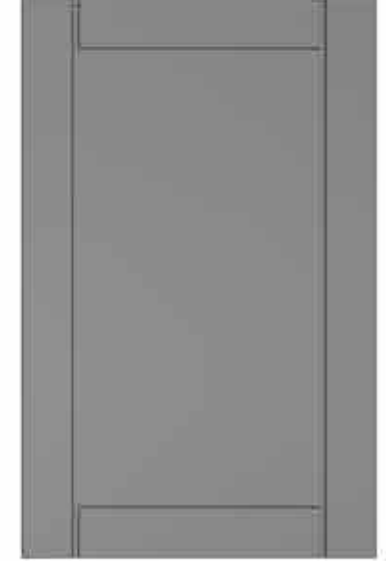

التفاصيل التقنية

حجم الغطاء الأقصى: 250 × 125 سم

في النموذج الزجاجي، عرض الحافة: 6 سم

الحد الأدنى لارتفاع الباب: 18 سم

نموذج الدرج

نموذج الغطاء الزجاجي

نموذج درج الأدوات

نموذج الغطاء