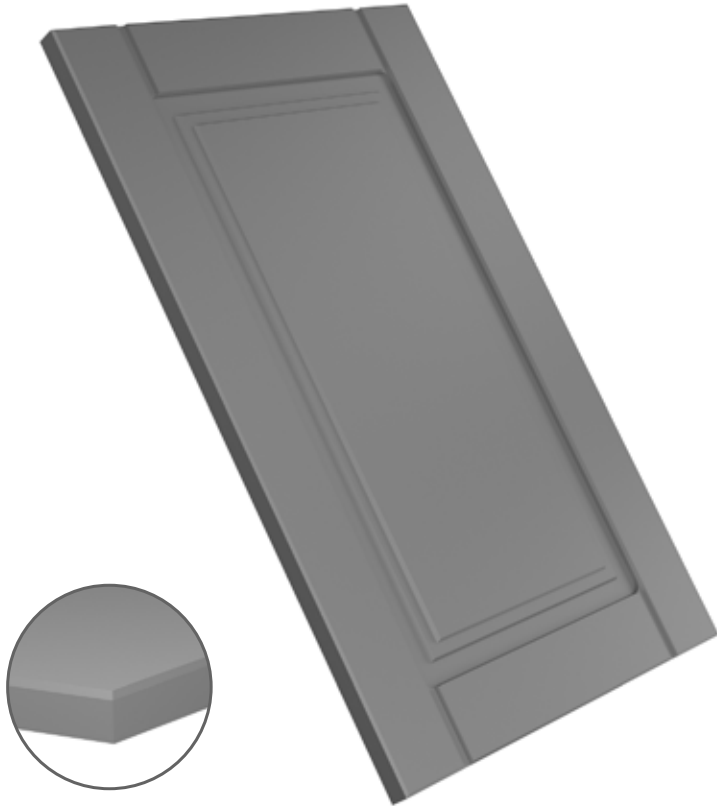

في النموذج الزجاجي، عرض الحافة: 6 سم

الحد الأدنى لارتفاع الباب: 25 سم

نموذج الدرج

نموذج الغطاء الزجاجي

نموذج درج الأدوات

نموذج الغطاء

كوبيك (ريفي)

ديكو 602

التفاصيل التقنية

حجم الغطاء الأقصى: 250 × 125 سم

في النموذج الزجاجي، عرض الحافة: 6 سم

الحد الأدنى لارتفاع الباب: 22 سم

بناء على رؤيتها المبتكرة من خلال الأسس التقليدية، يواصل
المتخصصون في Deco Door العمل مع التركيز على العملاء من
خلال هذا الفهم.