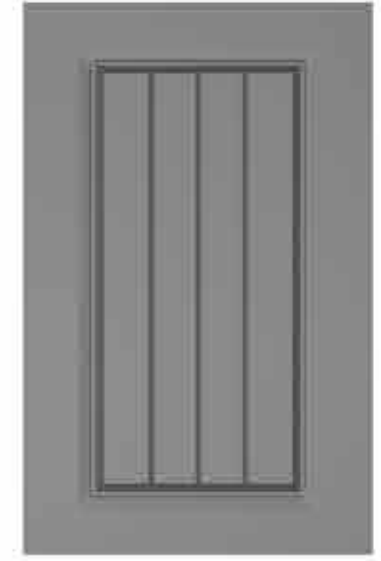

في النموذج الزجاجي، عرض الحافة: 6 سم

الحد الأدنى لارتفاع الباب: 18 سم

نموذج الدرج

نموذج الغطاء الزجاجي

نموذج درج الأدوات

نموذج الغطاء

ديكو 604

التفاصيل التقنية