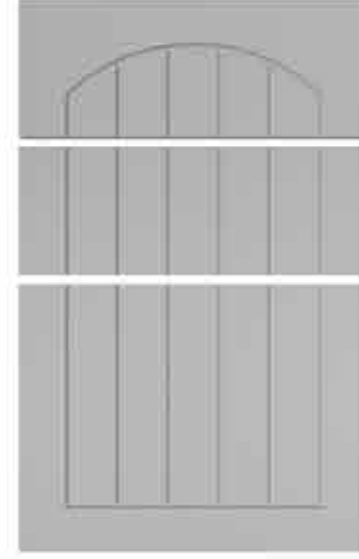

التفاصيل التقنية

حجم الغطاء الأقصى: 250 × 125 سم

في النموذج الزجاجي، عرض الحافة: 6 سم

الحد الأدنى لارتفاع الباب: 20 سم

يرافق فن Deco Door كل ابتكار في مساحات المعيشة الخاصة بكم اليوم

نموذج الدرج

نموذج الغطاء الزجاجي