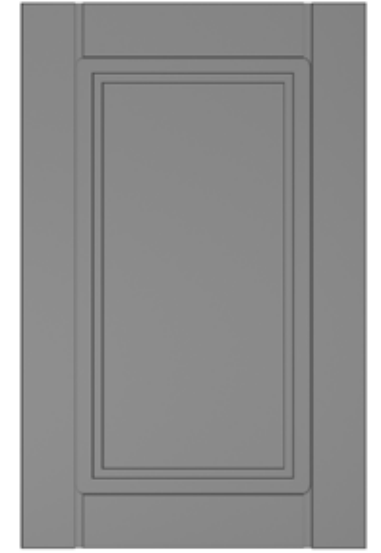

في النموذج الزجاجي، عرض الحافة: 6 سم

الحد الأدنى لارتفاع الباب: 25 سم

نموذج الدرج

نموذج الغطاء الزجاجي

نموذج درج الأدوات

نموذج الغطاء

كوبيك (ريفي)

ديكو 602