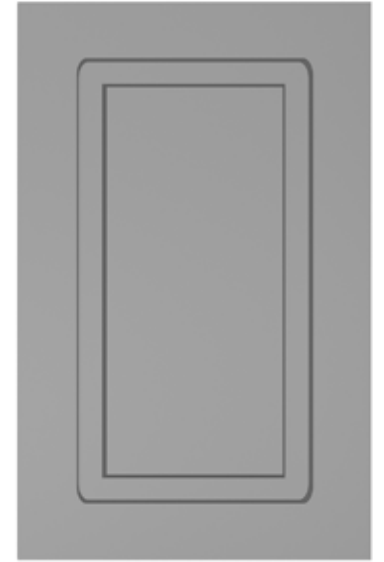

نموذج الغطاء