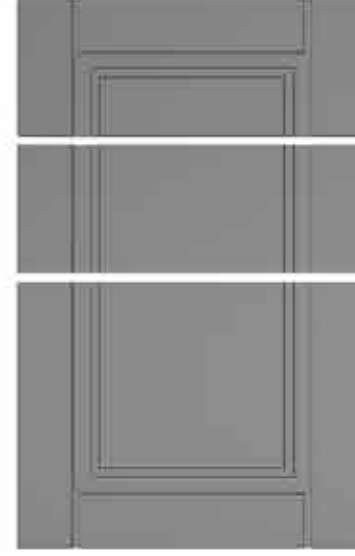

مُودج درج الأدوات