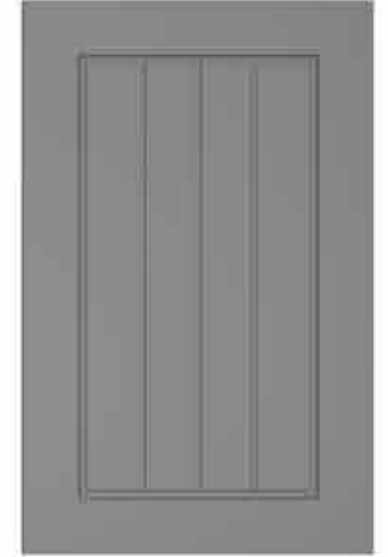

نموذج الغطاء