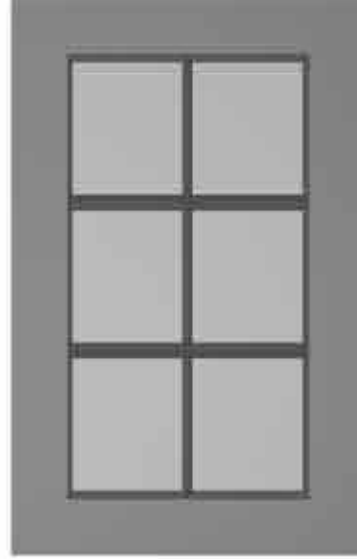

نموذج الغطاء الزجاجي