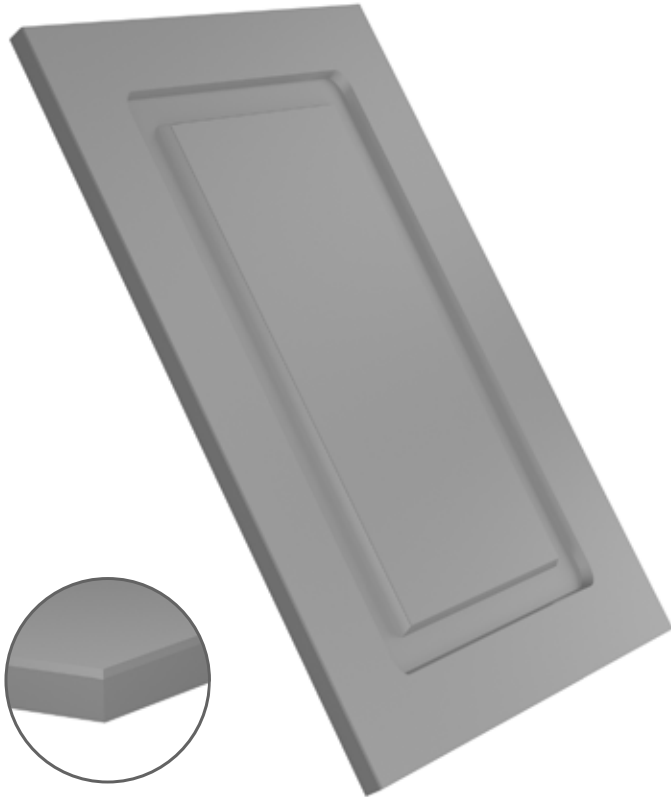

ديكو 600

التفاصيل التقنية

حجم الغطاء الأقصى: 250 × 125 سم

في النموذج الزجاجي، عرض الحافة: 6 سم

الحد الأدنى لارتفاع الباب: 22 سم