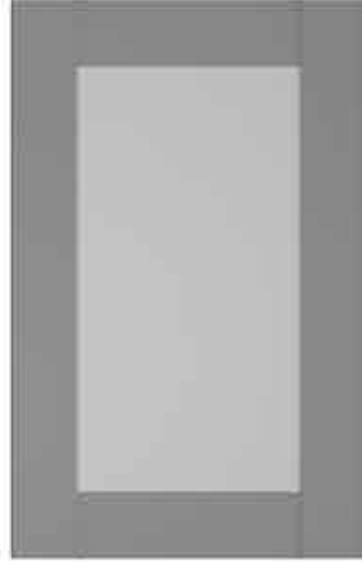

نموذج الغطاء الزجاجي