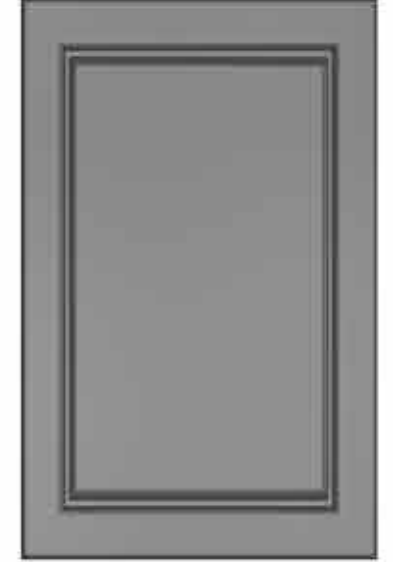

الحد الأدنى لارتفاع الباب: 22 سم

نموذج الدرج

نموذج الغطاء الزجاجي

نموذج درج الأدوات

نموذج الغطاء

ديكو 208

التفاصيل التقنية

حجم الغطاء الأقصى: 250 × 125 سم