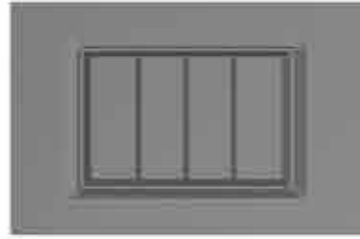

نموذج الدرج