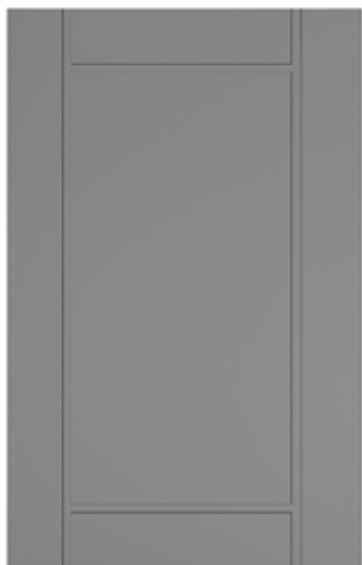

Modèle de Couverture