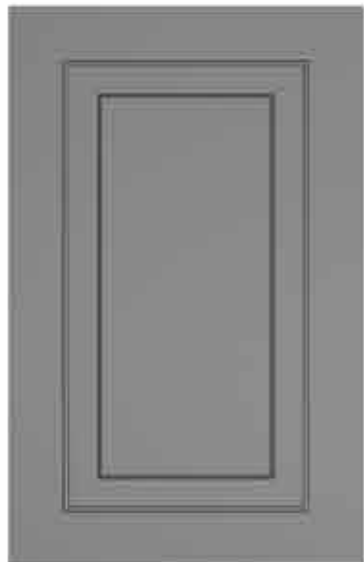

### Détails Techniques

TAILLE MAXIMALE DE LA COUVERTURE : 125 x 250 cm

DANS LE MODÈLE EN VERRE, LA LARGEUR DES BORDS EST : 6 cm

HAUTEUR MINIMALE DE LA PORTE : 25 cm

Modèle de Couverture

Modèle de Tiroir à Outils