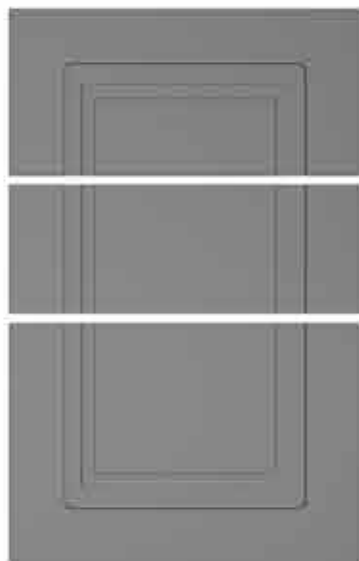

Modèle de Tiroir à Outils