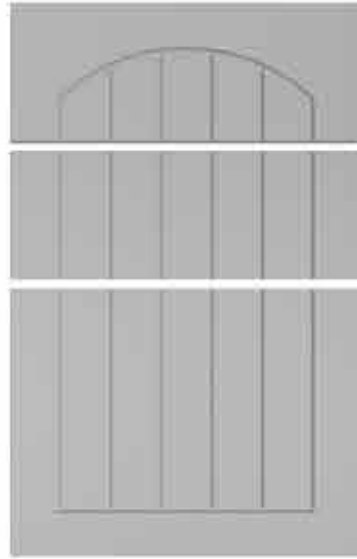

Modèle de Tiroir à Outils