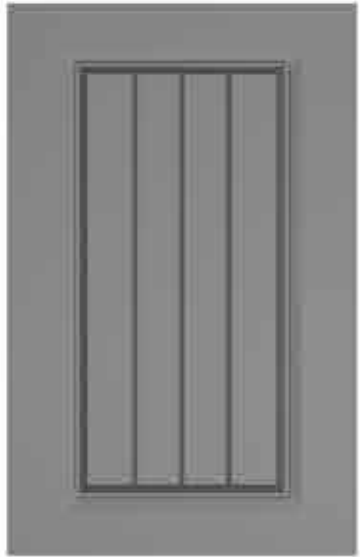

### Détails Techniques

TAILLE MAXIMALE DE LA COUVERTURE : 125 x 250 cm

DANS LE MODÈLE EN VERRE, LA LARGEUR DES BORDS EST : 6 cm

HAUTEUR MINIMALE DE LA PORTE : 25 cm

Modèle de Couverture

Modèle de Tiroir à Outils