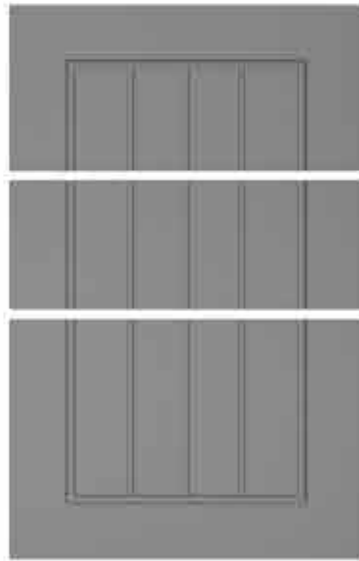

## Détails Techniques

TAILLE MAXIMALE DE LA COUVERTURE : 125 x 250 cm

DANS LE MODÈLE EN VERRE, LA LARGEUR DES BORDS EST : 6 cm

HAUTEUR MINIMALE DE LA PORTE : 20 cm

Modèle de Couverture

Modèle de Tiroir à Outils