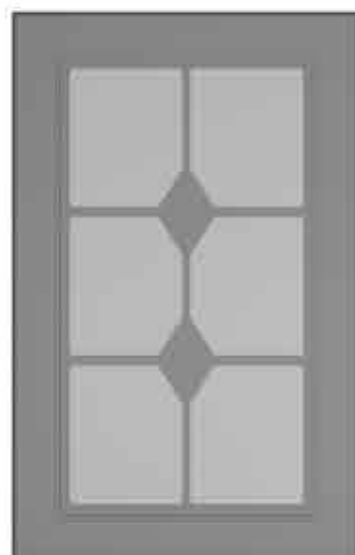

### Détails Techniques

TAILLE MAXIMALE DE LA COUVERTURE : 125 x 250 cm

DANS LE MODÈLE EN VERRE, LA LARGEUR DES BORDS EST : 6 cm

HAUTEUR MINIMALE DE LA PORTE : 22 cm

Modèle de Couverture

Modèle de Tiroir à Outils