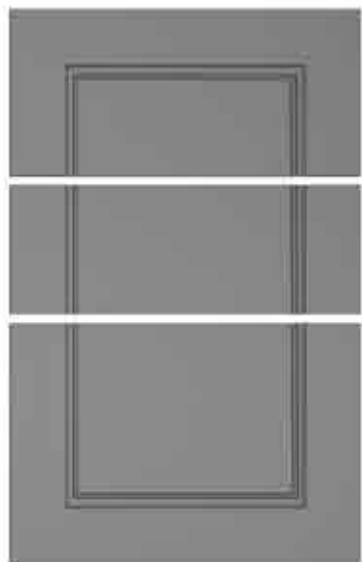

## Détails Techniques

TAILLE MAXIMALE DE LA COUVERTURE : 125 x 250 cm

DANS LE MODÈLE EN VERRE, LA LARGEUR DES BORDS EST : 6 cm

HAUTEUR MINIMALE DE LA PORTE : 20 cm

Modèle de Couverture

Modèle de Tiroir à Outils