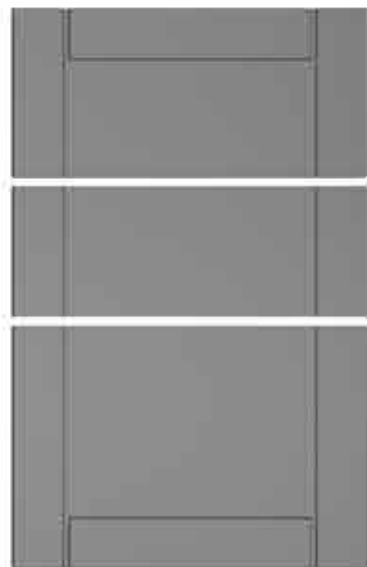

## Détails Techniques

TAILLE MAXIMALE DE LA COUVERTURE : 125 x 250 cm

DANS LE MODÈLE EN VERRE, LA LARGEUR DES BORDS EST : 6 cm

HAUTEUR MINIMALE DE LA PORTE : 18 cm

Modèle de Couverture

Modèle de Tiroir à Outils