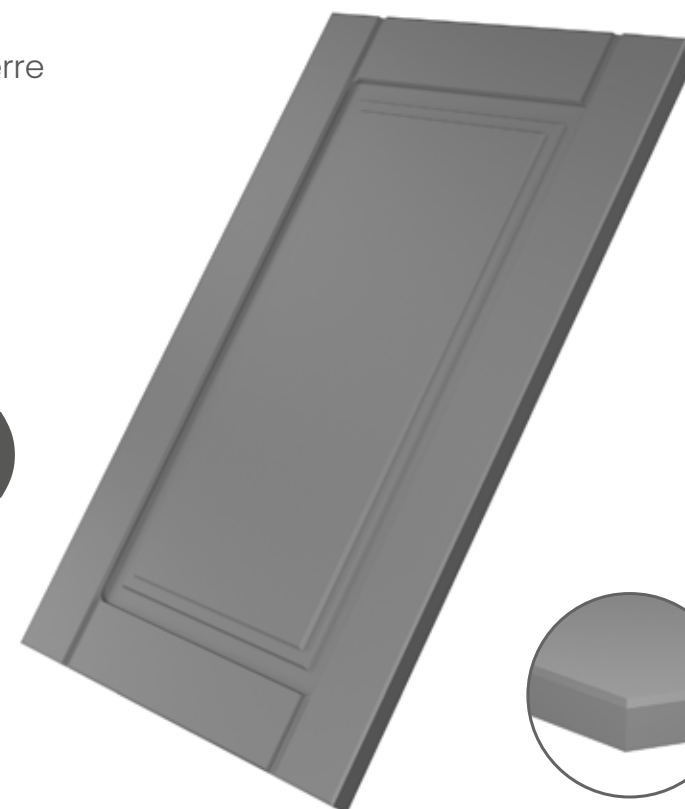

DÉCO 602 Gobek (Rustique)

Détails Techniques

TAILLE MAXIMALE DE LA COUVERTURE : 125 x 250 cm

DANS LE MODÈLE EN VERRE, LA LARGEUR DES BORDS EST : 6 cm

HAUTEUR MINIMALE DE LA PORTE : 22 cm