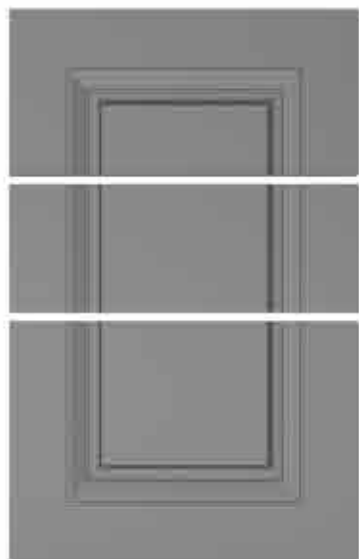

### Détails Techniques

TAILLE MAXIMALE DE LA COUVERTURE : 125 x 250 cm

DANS LE MODÈLE EN VERRE, LA LARGEUR DES BORDS EST : 6 cm

HAUTEUR MINIMALE DE LA PORTE : 22 cm

Modèle de Couverture

Modèle de Tiroir à Outils