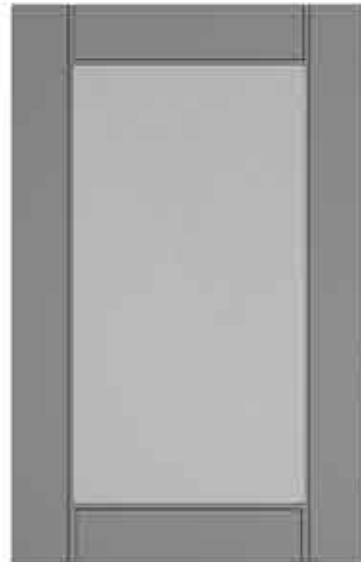

### Détails Techniques

TAILLE MAXIMALE DE LA COUVERTURE : 125 x 250 cm

DANS LE MODÈLE EN VERRE, LA LARGEUR DES BORDS EST : 6 cm

HAUTEUR MINIMALE DE LA PORTE : 20 cm

Modèle de Couverture

Modèle de Tiroir à Outils