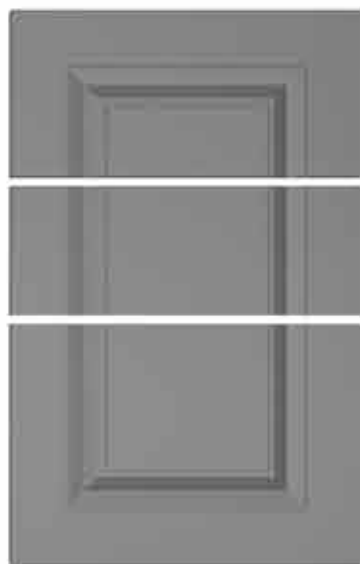

## Détails Techniques

TAILLE MAXIMALE DE LA COUVERTURE : 125 x 250 cm

DANS LE MODÈLE EN VERRE, LA LARGEUR DES BORDS EST : 6 cm

HAUTEUR MINIMALE DE LA PORTE : 25 cm

Modèle de Couverture

Modèle de Tiroir à Outils