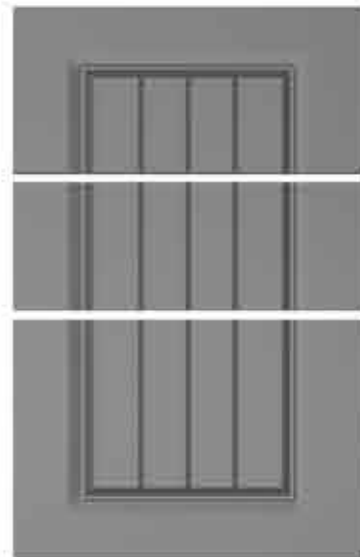

### Détails Techniques

TAILLE MAXIMALE DE LA COUVERTURE : 125 x 250 cm

DANS LE MODÈLE EN VERRE, LA LARGEUR DES BORDS EST : 6 cm

HAUTEUR MINIMALE DE LA PORTE : 25 cm

Modèle de Couverture

Modèle de Tiroir à Outils