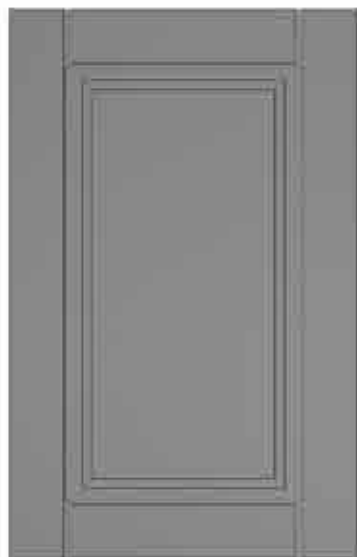

## Détails Techniques

TAILLE MAXIMALE DE LA COUVERTURE : 125 x 250 cm

DANS LE MODÈLE EN VERRE, LA LARGEUR DES BORDS EST : 6 cm

HAUTEUR MINIMALE DE LA PORTE : 18 cm

Des couvertures alternatives adaptées à chaque style,  
accompagnées de nombreuses textures et designs différents qui  
reflètent dûment à la fois l'esthétique et vos préférences de style.