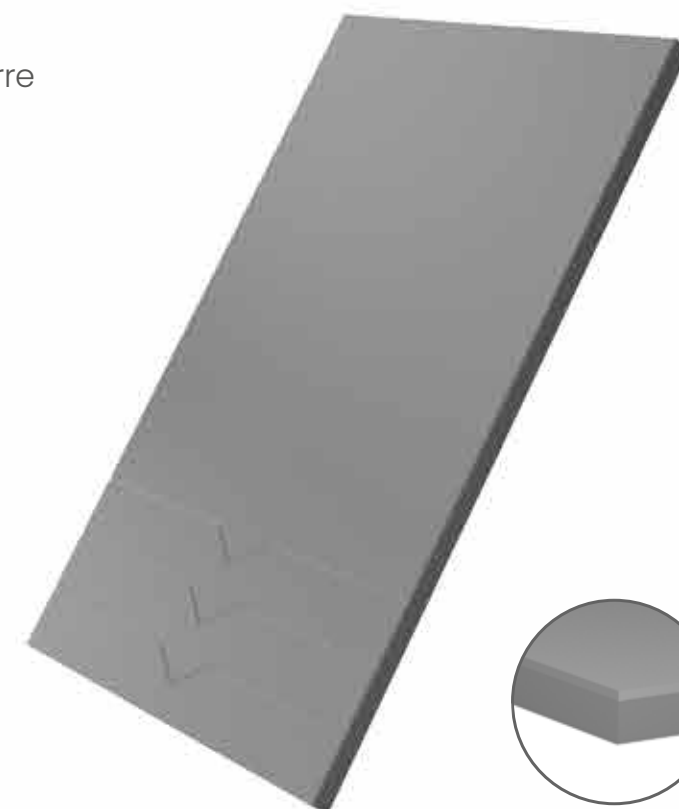

DÉCO 303

Détails Techniques

TAILLE MAXIMALE DE LA COUVERTURE : 125 x 250 cm

DANS LE MODÈLE EN VERRE, LA LARGEUR DES BORDS EST : 6 cm

HAUTEUR MINIMALE DE LA PORTE : 23 cm