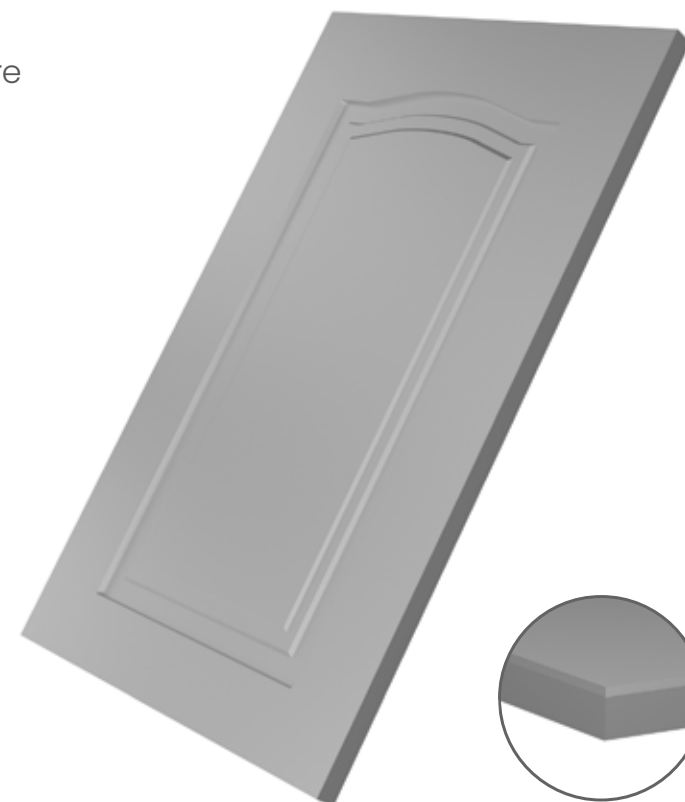

### Détails Techniques

TAILLE MAXIMALE DE LA COUVERTURE : 125 x 250 cm

DANS LE MODÈLE EN VERRE, LA LARGEUR DES BORDS EST : 6 cm

HAUTEUR MINIMALE DE LA PORTE : 22 cm

Modèle de Couverture

Modèle de Tiroir à Outils

Modèle de Couverture en Verre

Modèle de Tiroir

### Détails Techniques

TAILLE MAXIMALE DE LA COUVERTURE : 125 x 250 cm

DANS LE MODÈLE EN VERRE, LA LARGEUR DES BORDS EST : 6 cm

HAUTEUR MINIMALE DE LA PORTE : 25 cm

Construisant sa vision innovante sur des bases traditionnelles, les professionnels de Déco Door continuent de travailler concentrés sur les clients avec cette compréhension. Déco Door, qui vise à préserver son apparence actuelle avec le même attrait pendant de nombreuses années et à ajouter de la valeur à chaque zone dans laquelle il se trouve, apporte également de toutes nouvelles connotations aux concepts de fonctionnalité, de créativité et d'élégance.