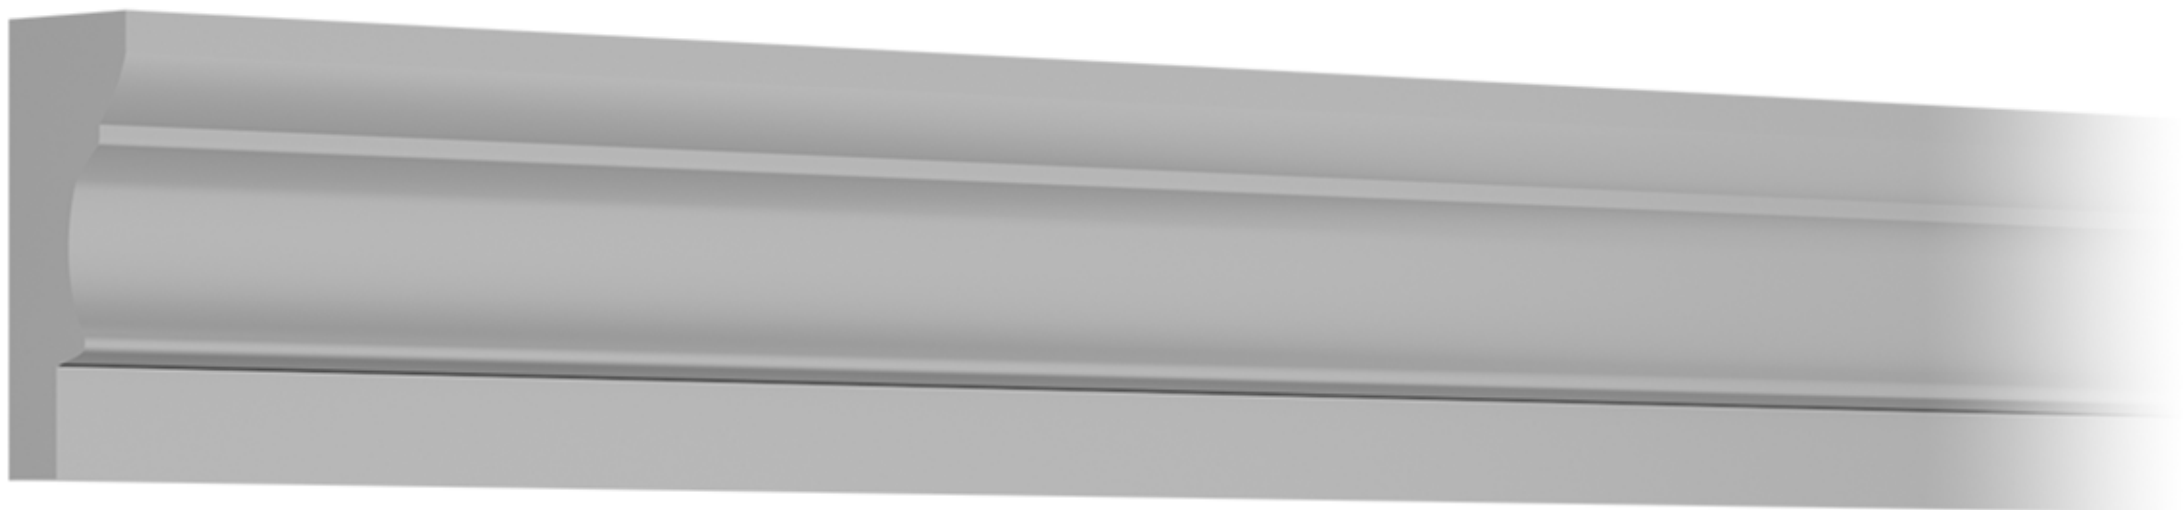

BANDE DE CORAIL

Détails Techniques

DIMENSIONS DE COURONNE: 70, 140, 210, 250 cm

LARGEUR STANDARD: 8 cm