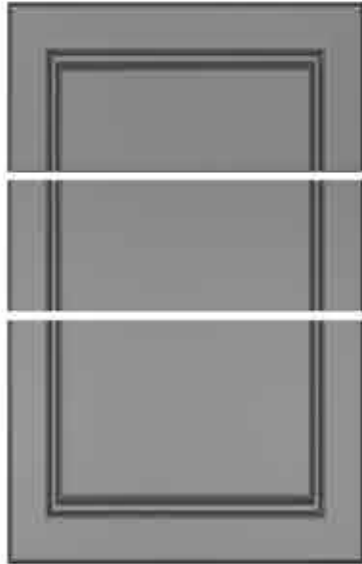

### Détails Techniques

TAILLE MAXIMALE DE LA COUVERTURE : 125 x 250 cm

DANS LE MODÈLE EN VERRE, LA LARGEUR DES BORDS EST : 6 cm

HAUTEUR MINIMALE DE LA PORTE : 20 cm

Modèle de Couverture

Modèle de Tiroir à Outils