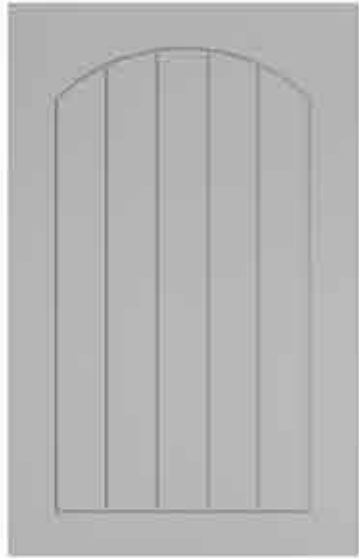

### Détails Techniques

TAILLE MAXIMALE DE LA COUVERTURE : 125 x 250 cm

DANS LE MODÈLE EN VERRE, LA LARGEUR DES BORDS EST : 6 cm

HAUTEUR MINIMALE DE LA PORTE : 20 cm

L'art de Deco Door accompagne chaque  
innovation dans vos espaces de vie aujourd'hui.