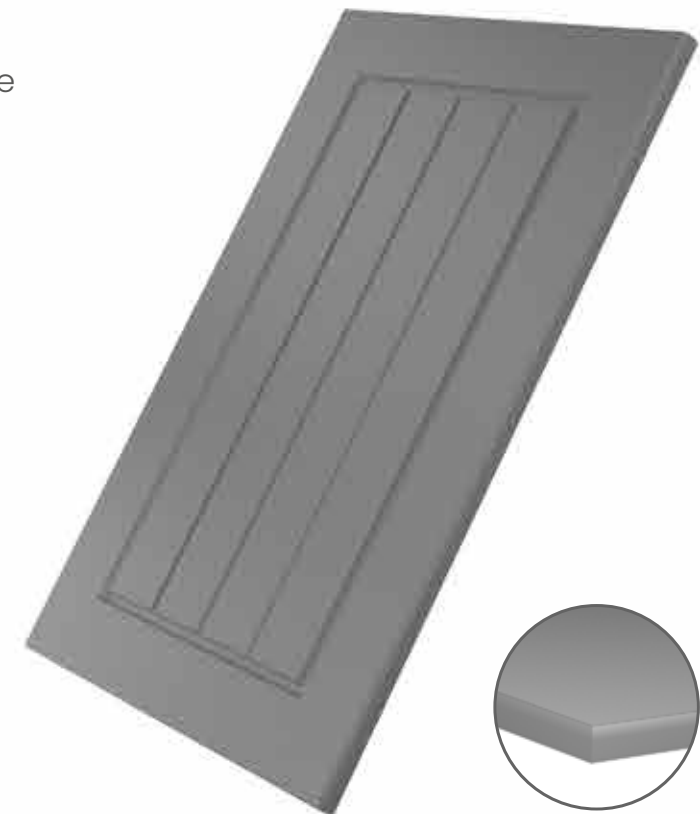

DÉCO 202

Détails Techniques

TAILLE MAXIMALE DE LA COUVERTURE : 125 x 250 cm

DANS LE MODÈLE EN VERRE, LA LARGEUR DES BORDS EST : 6 cm

HAUTEUR MINIMALE DE LA PORTE : 20 cm