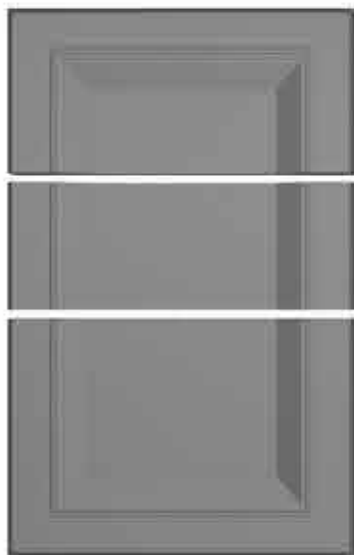

### Détails Techniques

TAILLE MAXIMALE DE LA COUVERTURE : 125 x 250 cm

DANS LE MODÈLE EN VERRE, LA LARGEUR DES BORDS EST : 6 cm

HAUTEUR MINIMALE DE LA PORTE : 22 cm

Modèle de Couverture

Modèle de Tiroir à Outils