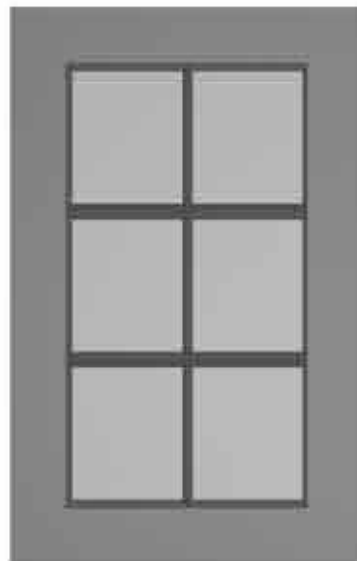

Modèle de Couverture en Verre