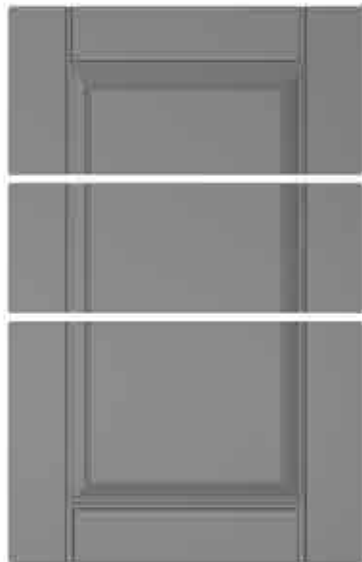

### Détails Techniques

TAILLE MAXIMALE DE LA COUVERTURE : 125 x 250 cm

DANS LE MODÈLE EN VERRE, LA LARGEUR DES BORDS EST : 6 cm

HAUTEUR MINIMALE DE LA PORTE : 20 cm

Modèle de Couverture

Modèle de Tiroir à Outils