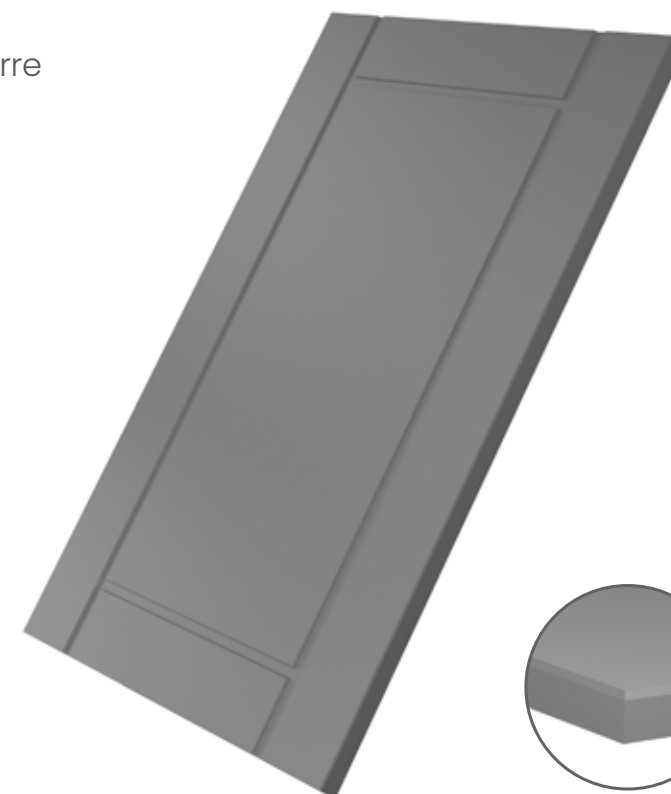

DÉCO 407

Détails Techniques

TAILLE MAXIMALE DE LA COUVERTURE : 125 x 250 cm

DANS LE MODÈLE EN VERRE, LA LARGEUR DES BORDS EST : 6 cm

HAUTEUR MINIMALE DE LA PORTE : 20 cm