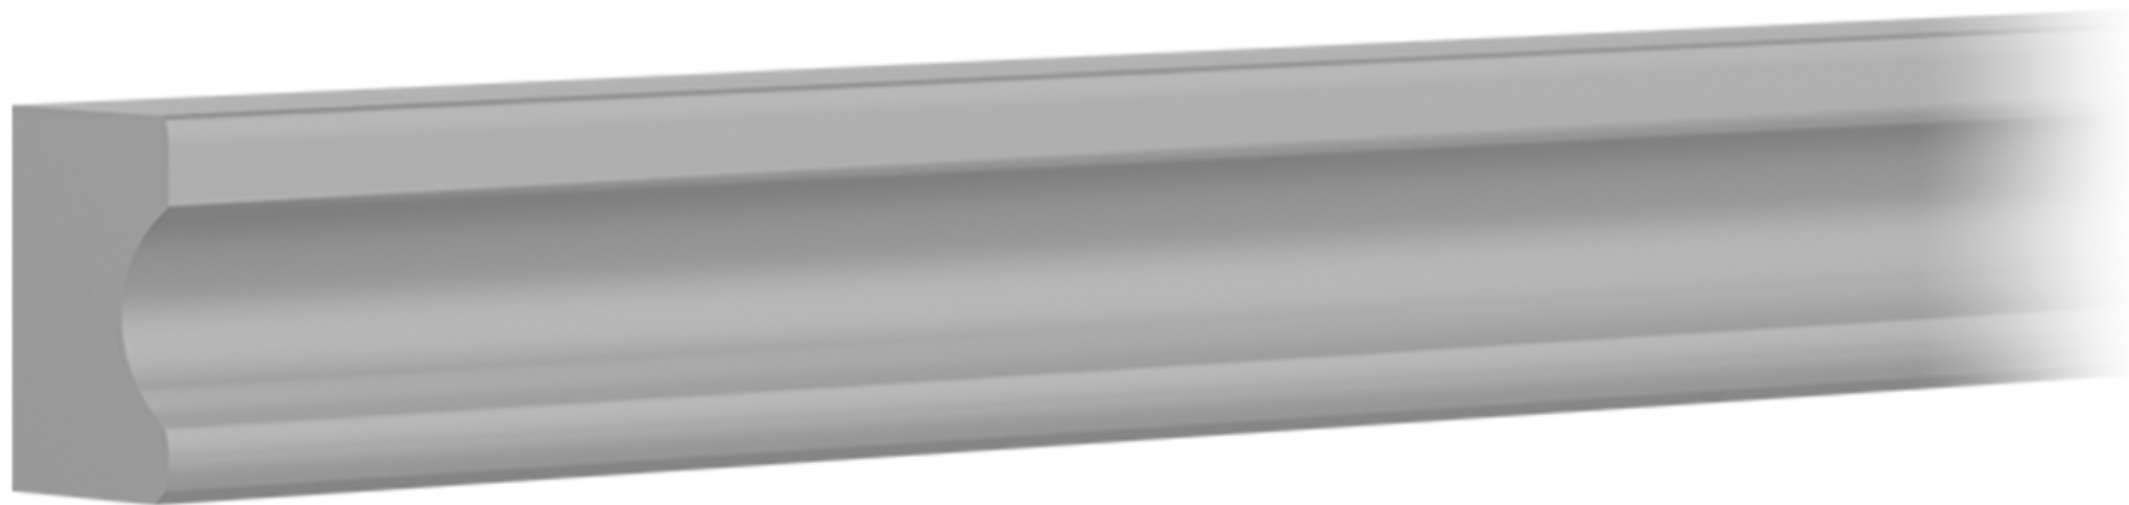

RUBAN D'ÉCLAIRAGE CORAIL

Détails Techniques

DIMENSIONS DE COURONNE: 70, 140, 210, 250 cm

LARGEUR STANDARD: 8, 16 cm