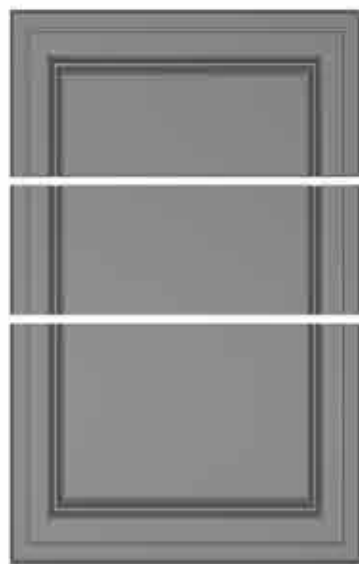

Modèle de Tiroir à Outils