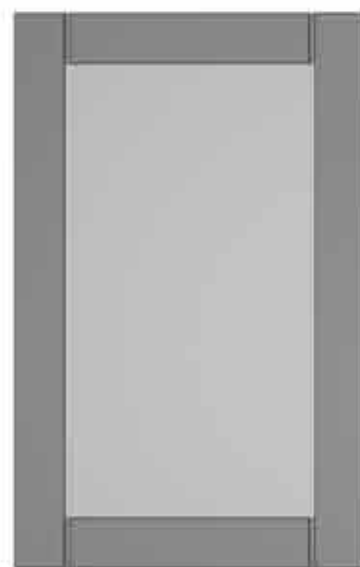

## Détails Techniques

TAILLE MAXIMALE DE LA COUVERTURE : 125 x 250 cm

DANS LE MODÈLE EN VERRE, LA LARGEUR DES BORDS EST : 6 cm

HAUTEUR MINIMALE DE LA PORTE : 18 cm

Modèle de Couverture

Modèle de Tiroir à Outils