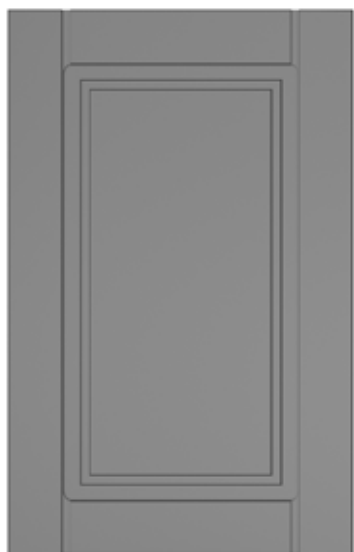

### Détails Techniques

TAILLE MAXIMALE DE LA COUVERTURE : 125 x 250 cm

DANS LE MODÈLE EN VERRE, LA LARGEUR DES BORDS EST : 6 cm

HAUTEUR MINIMALE DE LA PORTE : 22 cm

Modèle de Couverture

Modèle de Tiroir à Outils