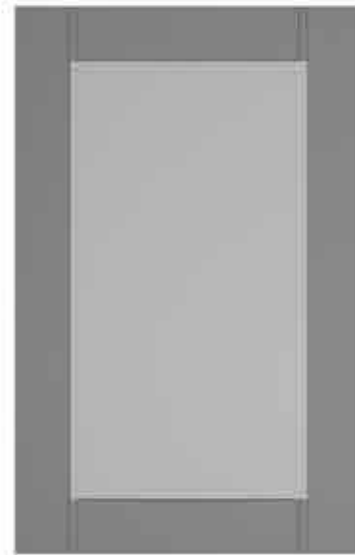

### Détails Techniques

TAILLE MAXIMALE DE LA COUVERTURE : 125 x 250 cm

DANS LE MODÈLE EN VERRE, LA LARGEUR DES BORDS EST : 6 cm

HAUTEUR MINIMALE DE LA PORTE : 23 cm

Modèle de Couverture

Modèle de Tiroir à Outils