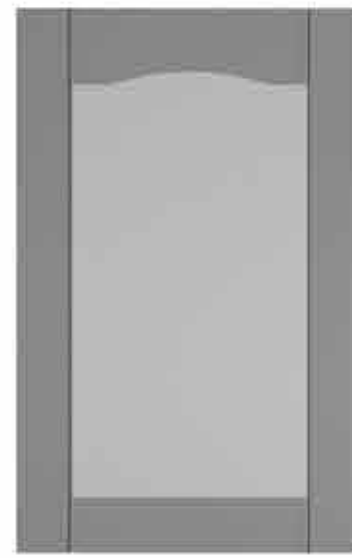

### Détails Techniques

TAILLE MAXIMALE DE LA COUVERTURE : 125 x 250 cm

DANS LE MODÈLE EN VERRE, LA LARGEUR DES BORDS EST : 6 cm

HAUTEUR MINIMALE DE LA PORTE : 22 cm

Modèle de Couverture

Modèle de Tiroir à Outils