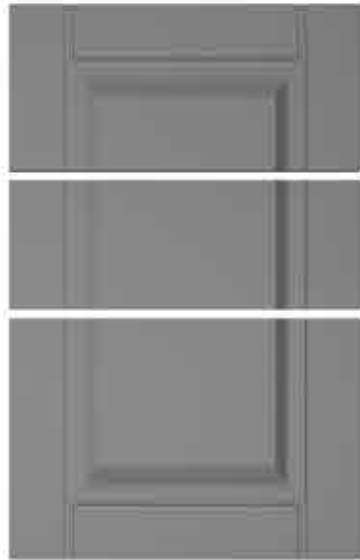

### Détails Techniques

TAILLE MAXIMALE DE LA COUVERTURE : 125 x 250 cm

DANS LE MODÈLE EN VERRE, LA LARGEUR DES BORDS EST : 6 cm

HAUTEUR MINIMALE DE LA PORTE : 23 cm

Modèle de Couverture

Modèle de Tiroir à Outils