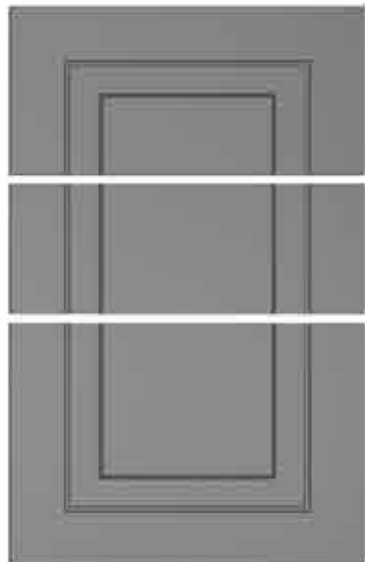

### Détails Techniques

TAILLE MAXIMALE DE LA COUVERTURE : 125 x 250 cm

DANS LE MODÈLE EN VERRE, LA LARGEUR DES BORDS EST : 6 cm

HAUTEUR MINIMALE DE LA PORTE : 25 cm

Modèle de Couverture

Modèle de Tiroir à Outils