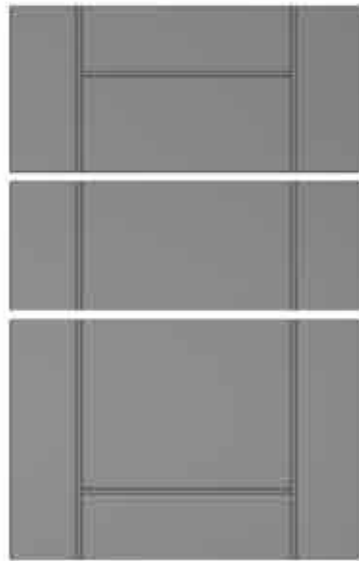

## Détails Techniques

TAILLE MAXIMALE DE LA COUVERTURE : 125 x 250 cm

DANS LE MODÈLE EN VERRE, LA LARGEUR DES BORDS EST : 6 cm

HAUTEUR MINIMALE DE LA PORTE : 14 cm

Modèle de Couverture

Modèle de Tiroir à Outils