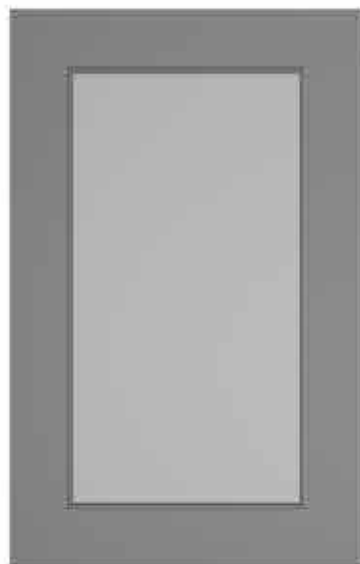

### Détails Techniques

TAILLE MAXIMALE DE LA COUVERTURE : 125 x 250 cm

DANS LE MODÈLE EN VERRE, LA LARGEUR DES BORDS EST : 6 cm

HAUTEUR MINIMALE DE LA PORTE : 25 cm

Modèle de Couverture

Modèle de Tiroir à Outils